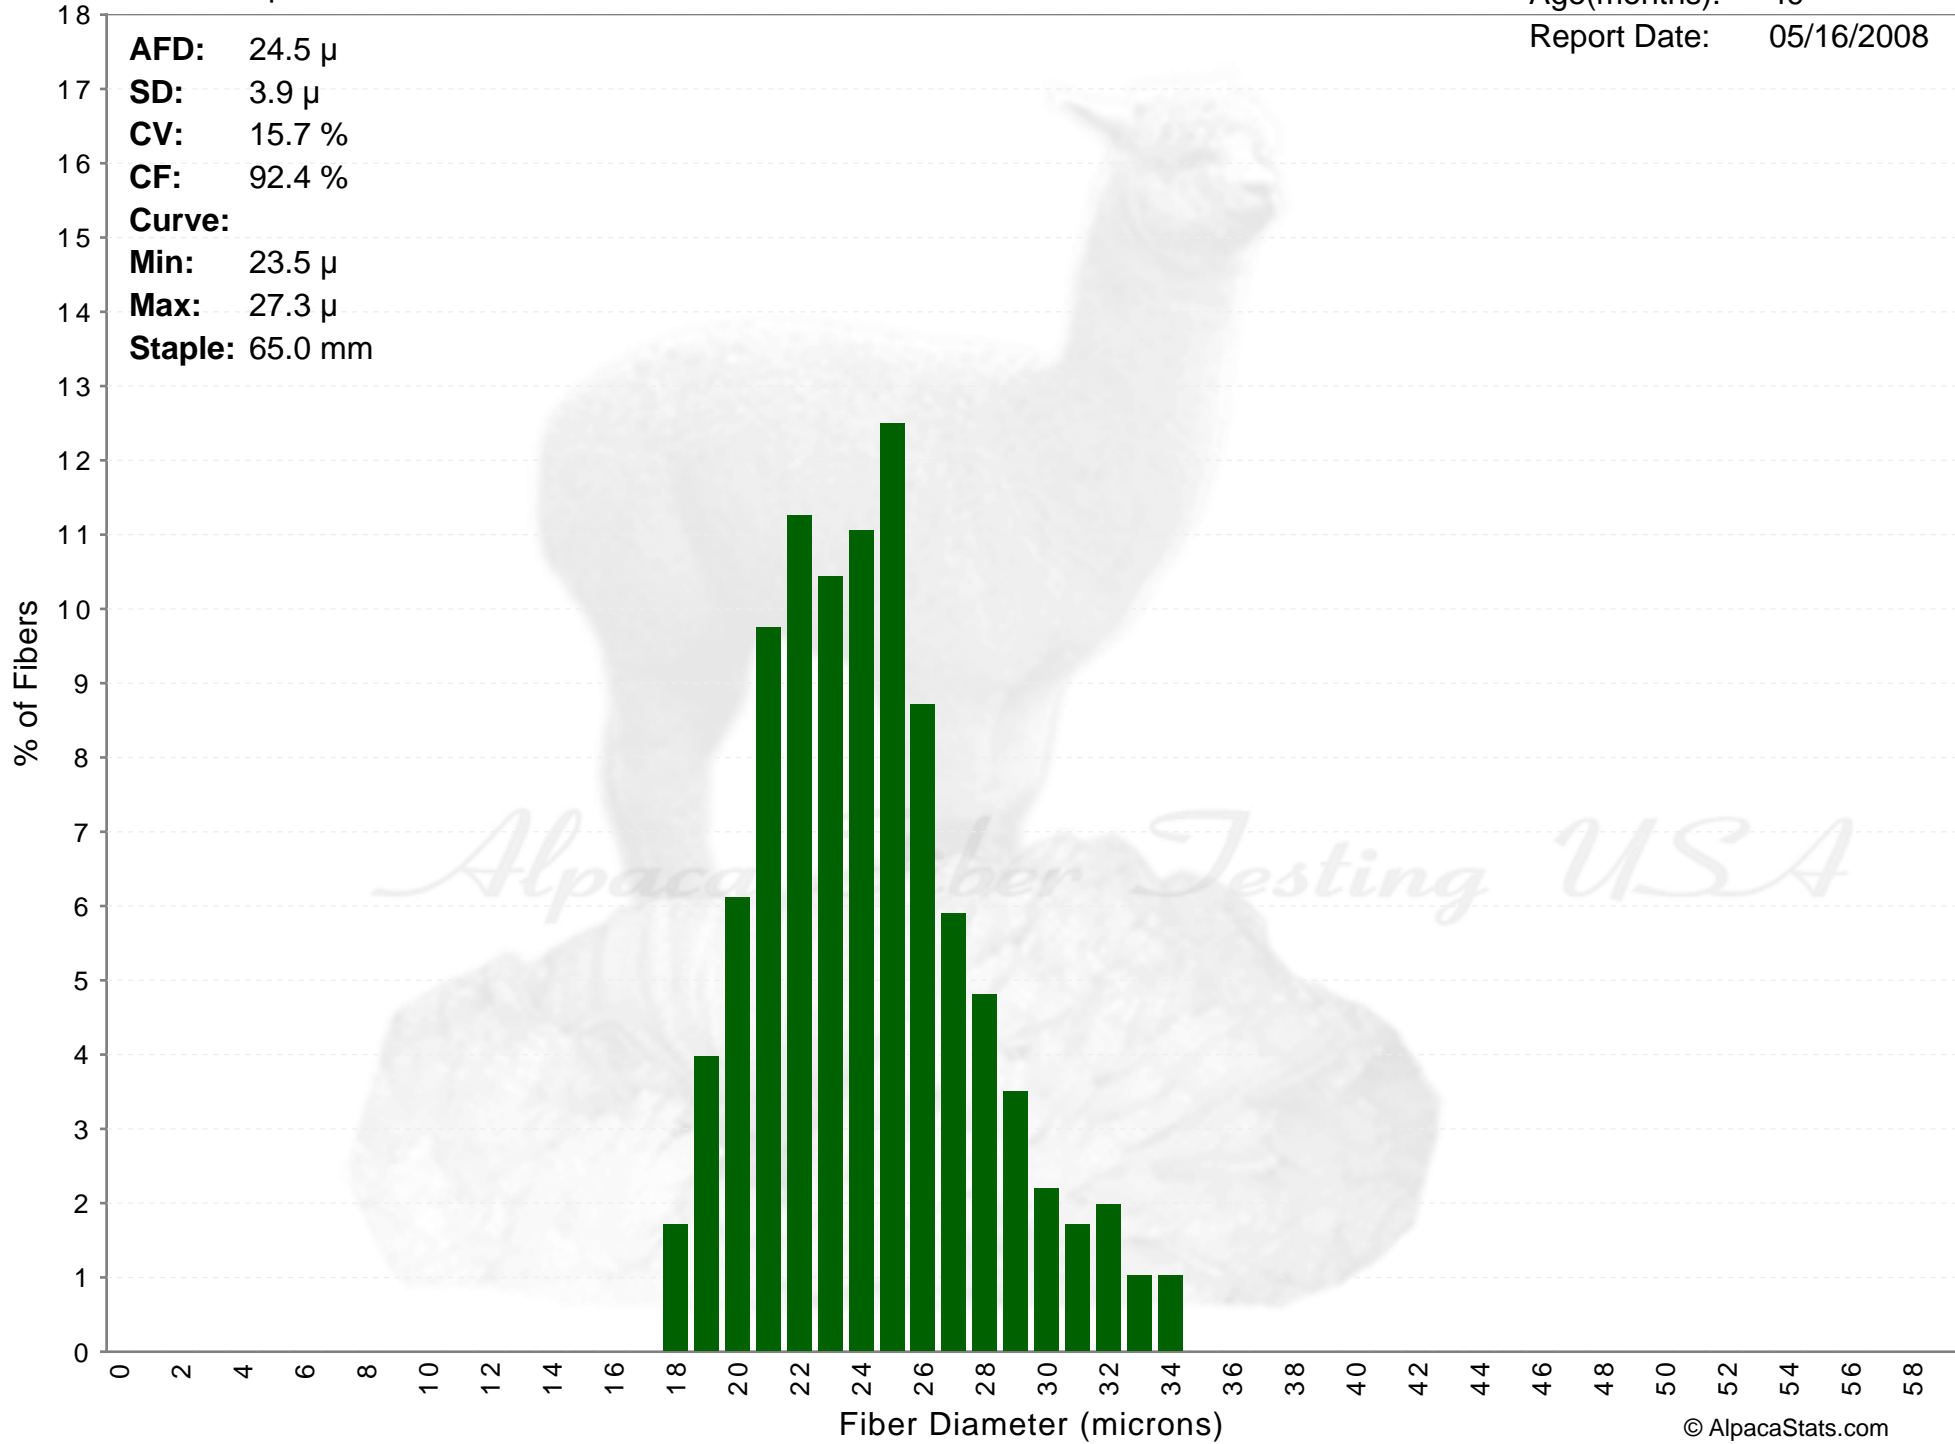

MERIDIAN STAR

AFD: 24.5 μ
SD: 3.9 μ
CV: 15.7 %
CF: 92.4 %
Curve:
Min: 23.5 μ
Max: 27.3 μ
Staple: 65.0 mm

Alpaca Fiber Testing USA

MERIDIAN STAR

AFD: 24.5 μ
SD: 3.9 μ
CV: 15.7 %
CF: 92.4 %
Curve:
Min: 23.5 μ
Max: 27.3 μ
Staple: 65.0 mm