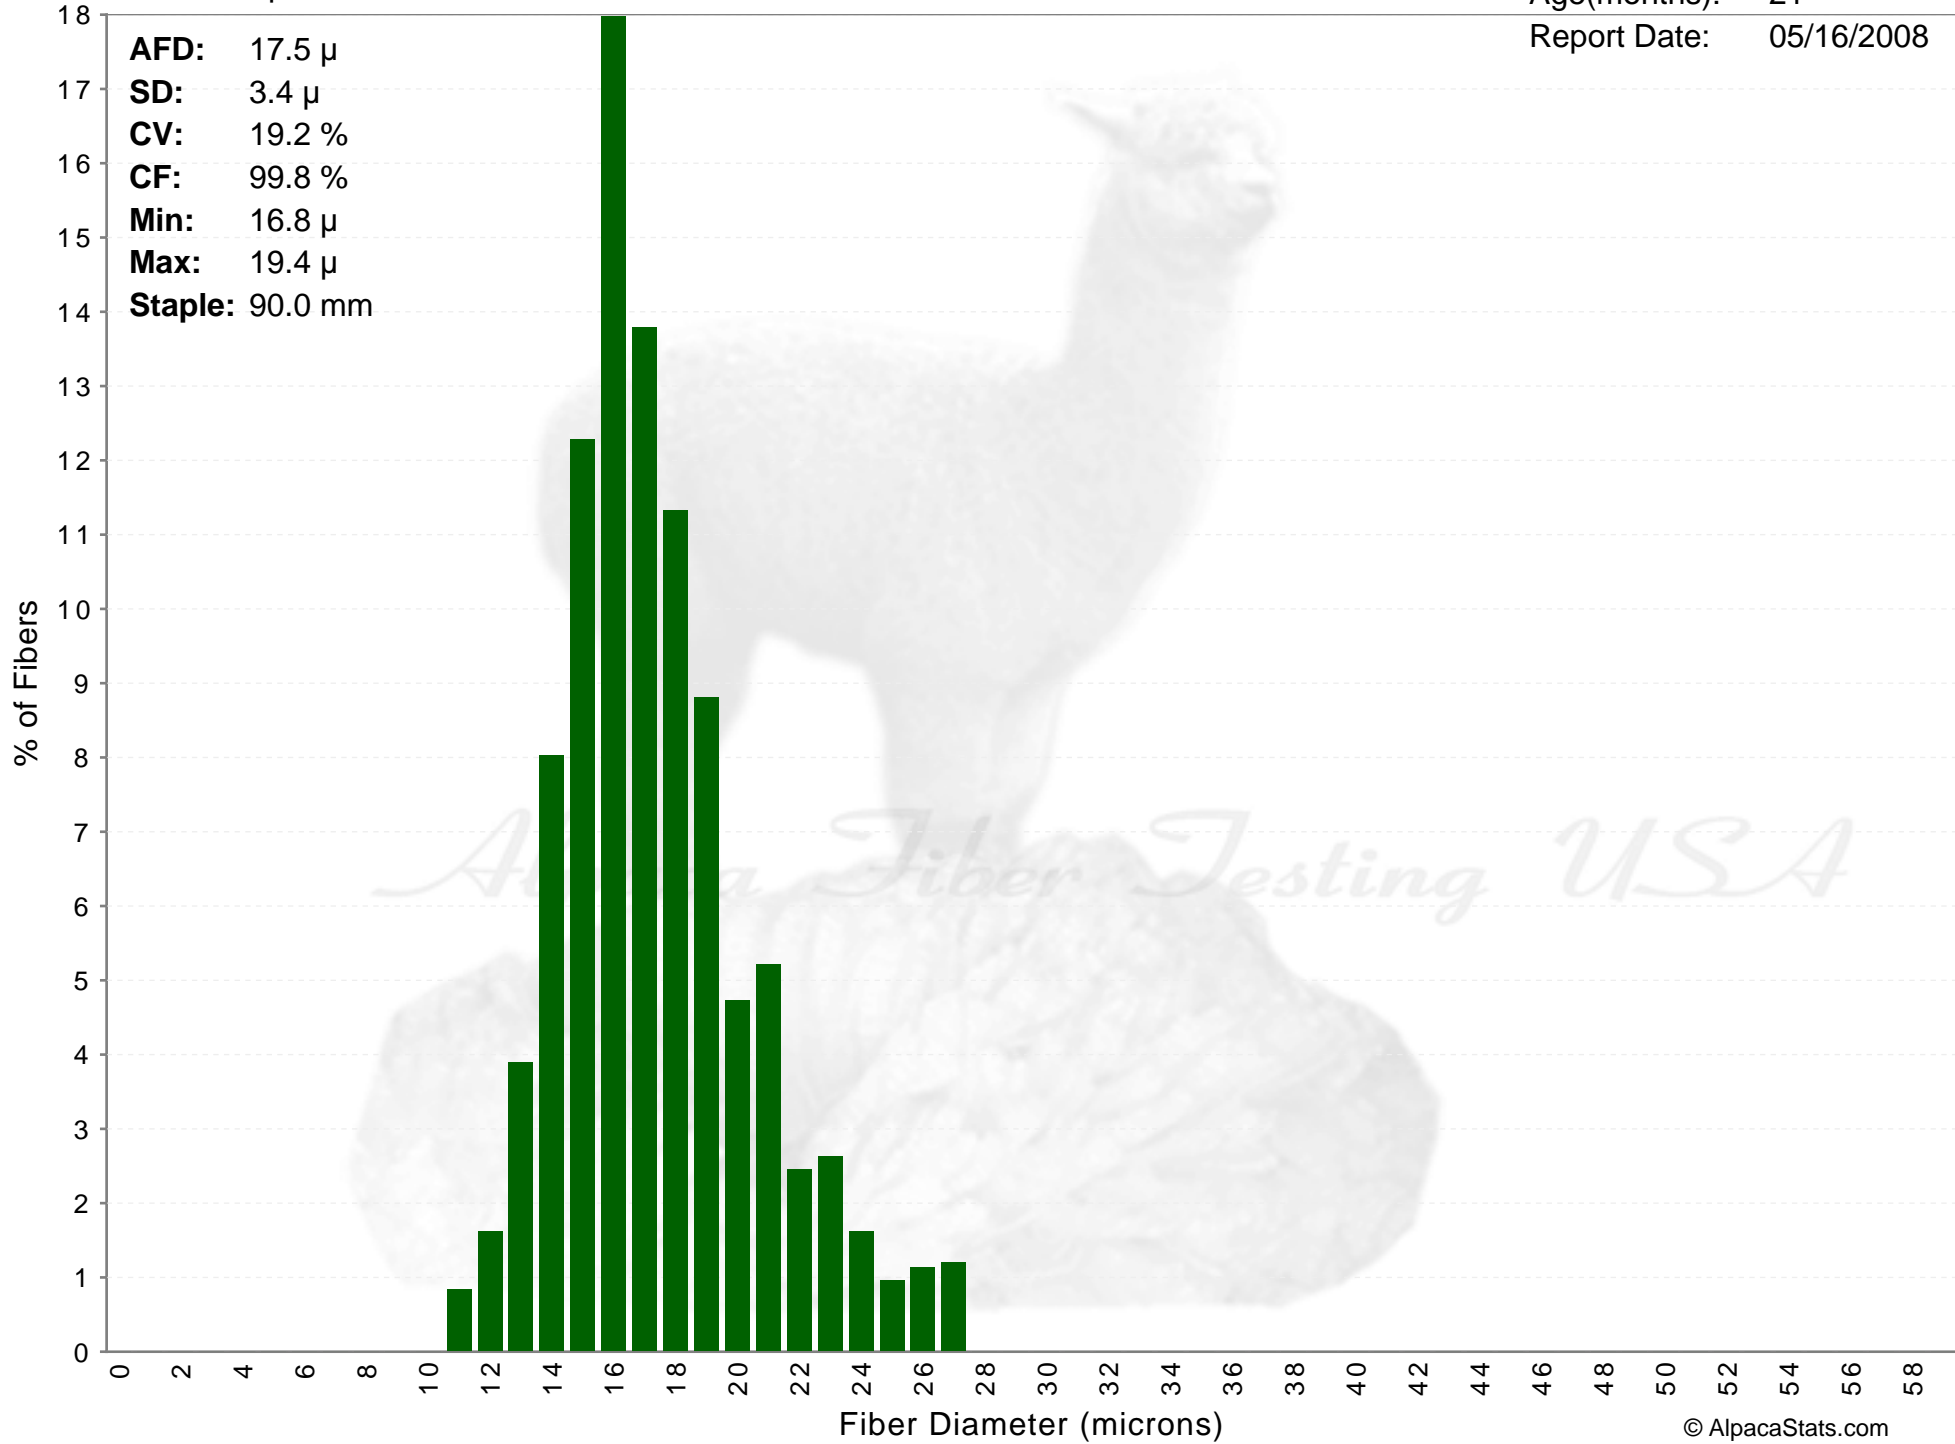

# SUPERSTAR

Age(months): 21  
Report Date: 05/16/2008

**AFD:** 17.5  $\mu$   
**SD:** 3.4  $\mu$   
**CV:** 19.2 %  
**CF:** 99.8 %  
**Min:** 16.8  $\mu$   
**Max:** 19.4  $\mu$   
**Staple:** 90.0 mm

# SUPERSTAR

**AFD:** 17.5  $\mu$   
**SD:** 3.4  $\mu$   
**CV:** 19.2 %  
**CF:** 99.8 %  
**Min:** 16.8  $\mu$   
**Max:** 19.4  $\mu$   
**Staple:** 90.0 mm